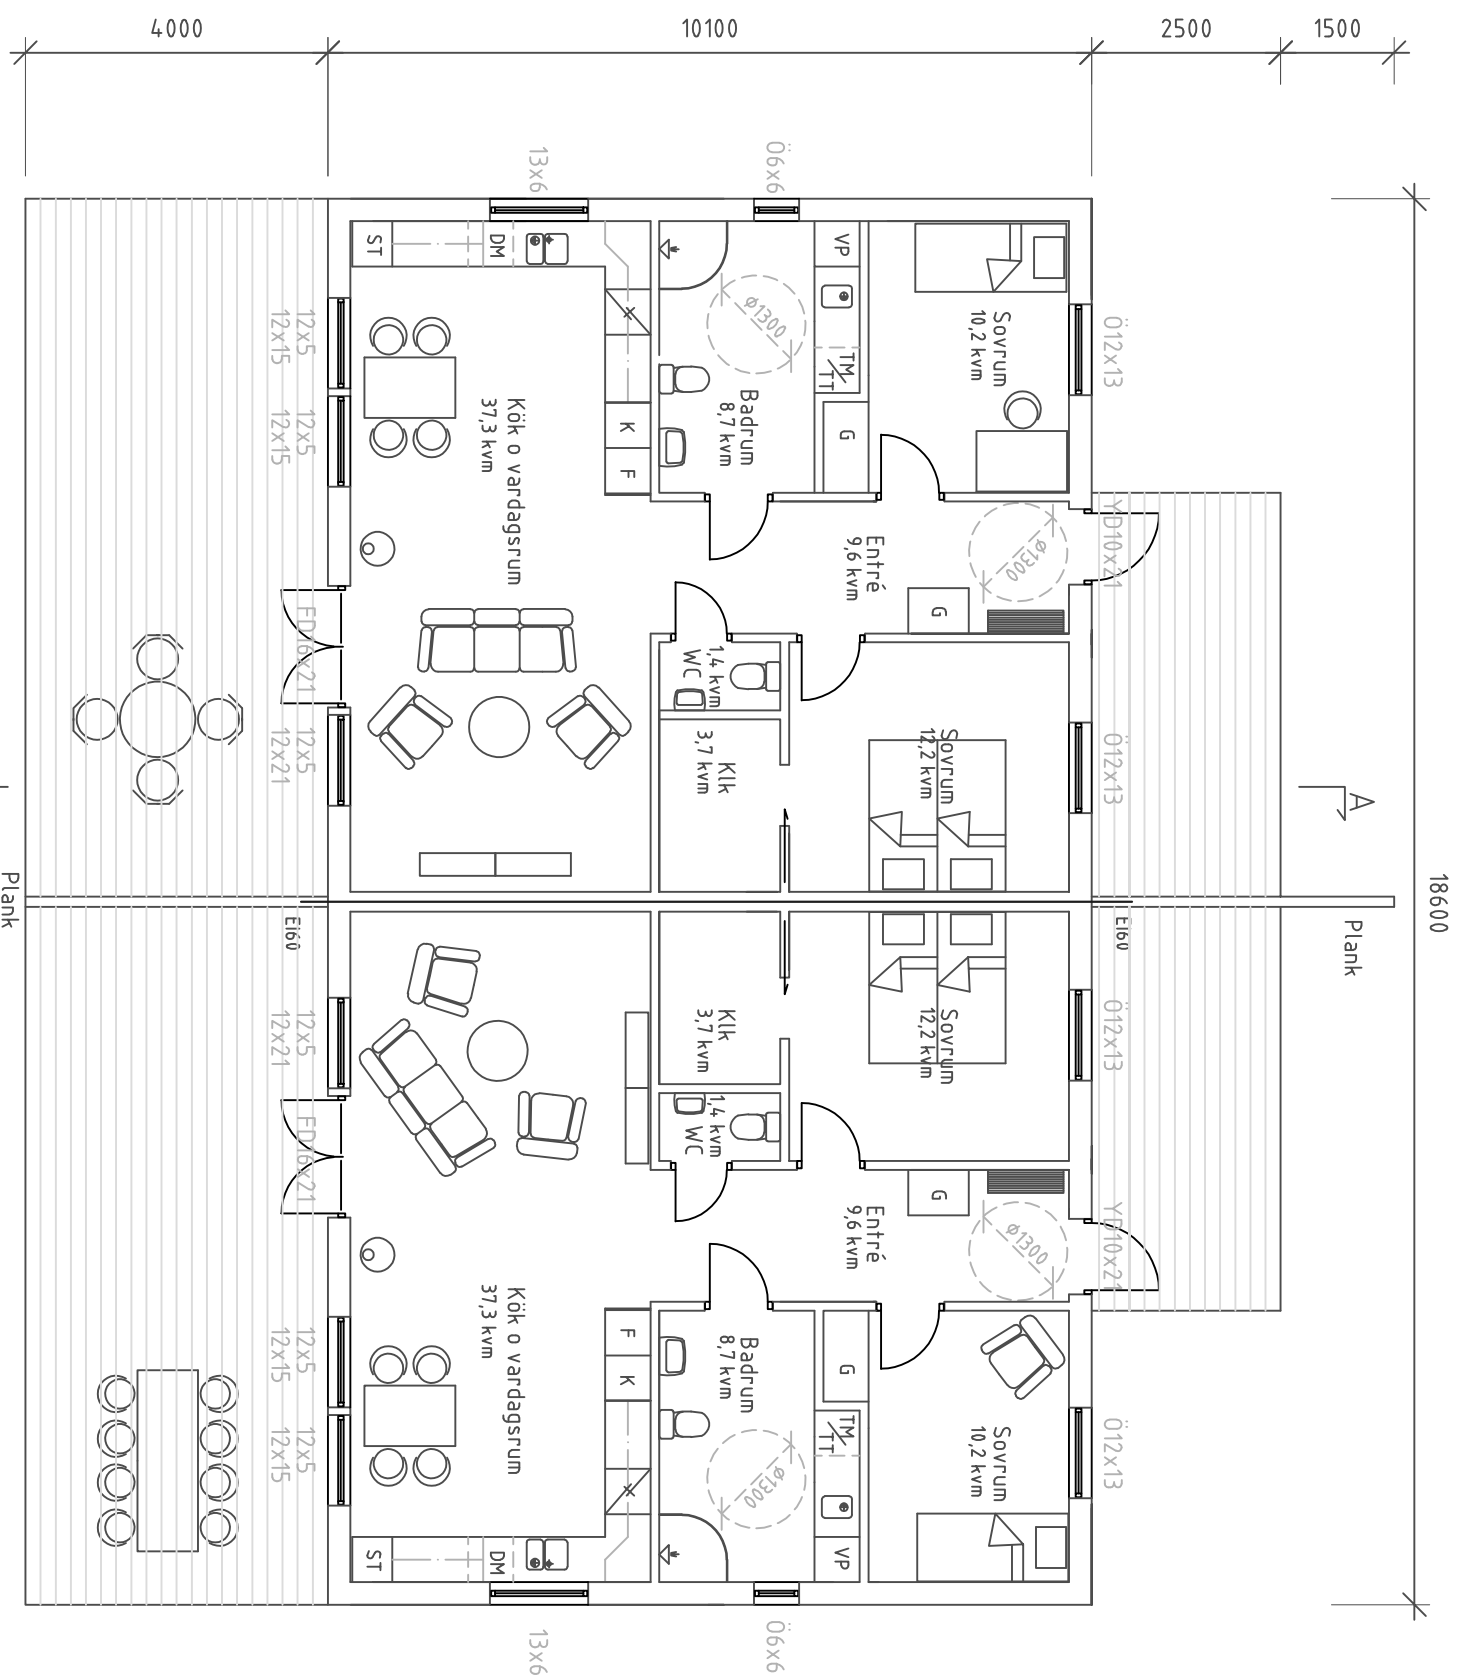

# Plan BY A 188kvm

Sektion plank

BET	ANT	ÄNDRINGEN ANSER	SIGN	DATUM

Nybyggnad av parhus  
 Plan och sektioner - bostad

SKALA	NUMMER	BET
1:100	A030:01	